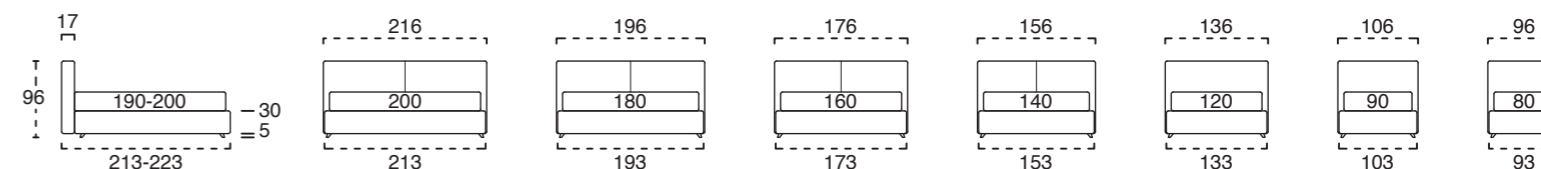

ORIONE H. 30 CM

PIEDINI PER GIROLETTO H. 30 CM / FEET FOR BED FRAME H. 30 CM

STANDARD CM. 5	FINITURA OPTIONAL	OPTIONAL	N CM. 5	P CM. 5	L CM. 10	M CM. 10	FINITURA RAL SUPPLEMENTARE PER TUTTI I PIEDI OPTIONAL FOR ALL FEET
	BIANCO NATURALE		LEGNO.WOOD BLACK BIANCO NATURALE	METALLO.METAL BLACK CROMO	METALLO.METAL GRIGIO	LEGNO.WOOD BLACK BIANCO NATURALE