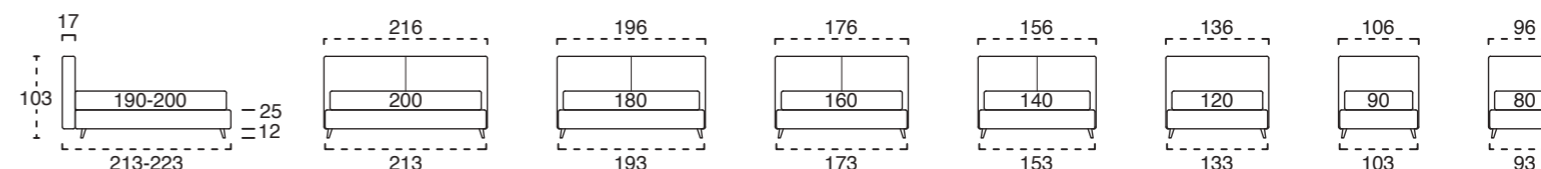

ORIONE

ORIONE H. 25 CM

PIEDINI PER GIROLETTO H. 25 CM / FEET FOR BED FRAME H. 25 CM

<b>STANDARD</b> CM. 12	<b>FINITURA OPTIONAL</b>	<b>OPTIONAL</b>	<b>F</b> CM. 12	<b>G</b> CM. 12	<b>Q</b> CM. 12	<b>L</b> CM. 10	<b>M</b> CM. 10	<b>R</b> CM. 12	<b>S</b> CM. 12	<b>V</b> CM. 12	<b>FINITURA RAL</b>  SUPPLEMENTARE PER TUTTI I PIEDI OPTIONAL FOR ALL FEET
	BIANCO NATURALE		LEGNO.WOOD BLACK	METALLO.METAL BLACK CROMO	METALLO.METAL BLACK INOX SATINATO	METALLO.METAL GRIGIO	LEGNO.WOOD BLACK BIANCO NATURALE	METALLO.METAL TITANIO	METALLO.METAL TITANIO	PLEXIGLASS	

N.B.  
Si prega di specificare il colore della fettuccia. Se non specificato sarà prevista tono su tono.  
Please specify the colour of the side strip when placing order.  
If there's no specifications, the strip will be one tone with the whole bed.

LAVORAZIONI GIROLETTO H. 5 / H. 10 / H. 25 / H. 30 CM / BED FRAME FINISHES H. 5 / H. 10 / H. 25 / H. 30 CM

<b>STANDARD</b>	<b>OPTIONAL</b>					
GIROLETTO STANDARD SE NON DIVERSAMENTE SPECIFICATO. STANDARD BED FRAME IF THERE'S NO SPECIFICATIONS.	GIROLETTO 0 BED FRAME 0	GIROLETTO 1 BED FRAME 1	GIROLETTO 1 BICOLOR BED FRAME 1 BICOLOR	GIROLETTO 2 BED FRAME 2	GIROLETTO 2 BICOLOR BED FRAME 2 BICOLOR	GIROLETTO 3 BED FRAME 3