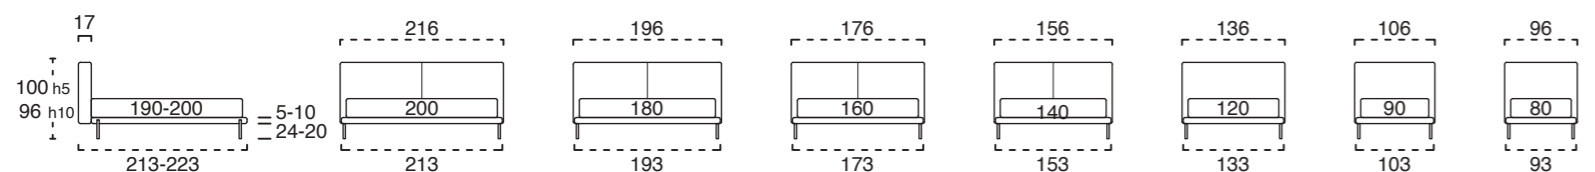

ORIONE H. 5 / H. 10 CM

PIEDINI PER GIROLETTO H. 5/10 CM / FEET FOR BED FRAME H. 5/10 CM

STANDARD CM. 20/24	FINITURA OPTIONAL	OPTIONAL	A CM. 24/20	B CM. 24/20	D CM. 24/20	E CM. 24/20	T CM. 24/20	U CM. 24/20	FINITURA RAL SUPPLEMENTARE PER TUTTI I PIEDI OPTIONAL FOR ALL FEET
	BIANCO NATURALE		LEGNO.WOOD BLACK BIANCO NATURALE	LEGNO.WOOD BLACK BIANCO NATURALE	METALLO.METAL BLACK CROMO	PLEXIGLASS	METALLO.METAL TITANIO	METALLO.METAL TITANIO SOLO SU GIROLETTO H10 ONLY FOR H10 BED FRAME	

SISTEMI PER GIROLETTO H. 25 E H. 30 CM / LIFT UP MECHANISMS FOR BED FRAME H. 25/H. 30 CM

SISTEMA ALZARETE YPSILON YPSILON LIFT-UP MECHANISM FOR BED BASE	SISTEMA ALZARETE MASTER MASTER LIFT UP MECHANISM FOR BED BASE	SISTEMA ALZARETE MASTER PLUS DOPPIO PISTONE DI SERIE MASTER PLUS LIFT UP MECHANISM FOR BED BASE DOUBLE PISTON INCLUDED	IL MATERASSO VIENE INCASSATO DI 6.5 CM ALL'INTERNO DEL GIROLETTO. DISPONIBILE SOLO SU H. 25/H. 30 CM PER SISTEMI ALZARETE Y E MASTER CON RETE STANDARD O DELUXE. MATTRESS IS RECESSED IN THE BED'S STRUCTURE FOR 6.5 CM. AVAILABLE ONLY FOR H. 25/H. 30 CM Y AND MASTER LIFTING UP MECHANISM WITH STANDARD BASE OR DELUXE BASE.