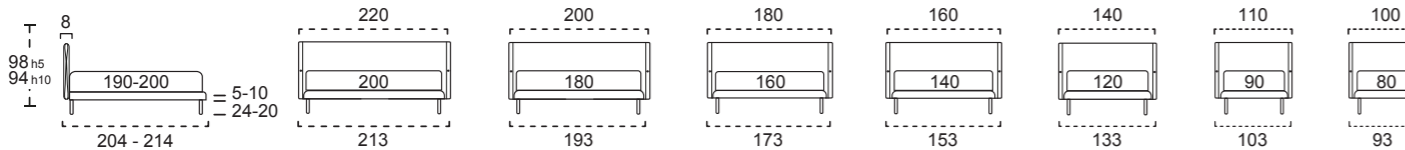

DEMETRA H. 30 CM

PIEDINI PER GIROLETTO / FEET FOR BED FRAME H. 30 CM

STANDARD CM. 5	FINITURA OPTIONAL	OPTIONAL N CM. 5	P CM. 5	L CM. 10	M CM. 10	FINITURA RAL
LEGNO.WOOD BLACK	BIANCO NATURALE	LEGNO.WOOD BLACK BIANCO NATURALE	METALLO.METAL BLACK CROMO	METALLO.METAL GRIGIO	LEGNO.WOOD BLACK BIANCO NATURALE	SUPPLEMENTARE PER TUTTI I PIEDI OPTIONAL FOR ALL FEET
cad. € 9		cad. € 11	cad. € 20	cad. € 25	cad. € 11	cad. € 22

LAVORAZIONI GIROLETTO / BED FRAME FINISHES H. 5 / H. 10 / H. 25 / H. 30 CM

STANDARD	OPTIONAL
GIROLETTO 0 BED FRAME 0	GIROLETTO 1 BED FRAME 1
	GIROLETTO 1 BICOLOR BED FRAME 1 BICOLOR
	GIROLETTO 2 BED FRAME 2
	GIROLETTO 2 BICOLOR BED FRAME 2 BICOLOR
	GIROLETTO 3 BED FRAME 3
	GIROLETTO 4 BED FRAME 4
	cad. € 98
	cad. € 143
	cad. € 108
	cad. € 153
	cad. € 45
	cad. € 45

BOTTONI DISPONIBILI / BUTTONS AVAILABLE

N.B.
SI PREGA DI SPECIFICARE IL COLORE DEL BOTTONE / PLEASE SPECIFY THE COLOUR OF THE BUTTON WHEN PLACING ORDER

DEMETRA H. 5 / H. 10 CM

PIEDINI PER GIROLETTO / FEET FOR BED FRAME H. 5/10 CM

GIROLETTO INSIDE OPTIONAL / OPTIONAL INSIDE RING

--- STANDARD
— INSIDE - 6,5 CM

IL MATERASSO VIENE INCASSATO
DI 6,5 CM ALL'INTERNO DEL GIROLETTO.
DISPONIBILE SOLO SU H. 25/H. 30 CM
PER SISTEMI ALZARETE Y E MASTER
CON RETE STANDARD O DELUXE.
MATTRESS IS RECESSED IN THE BED'S STRUCTURE
FOR 6.5 CM. AVAILABLE ONLY FOR H. 25/H. 30 CM
Y AND MASTER LIFTING UP MECHANISM
WITH STANDARD BASE OR DELUXE BASE.