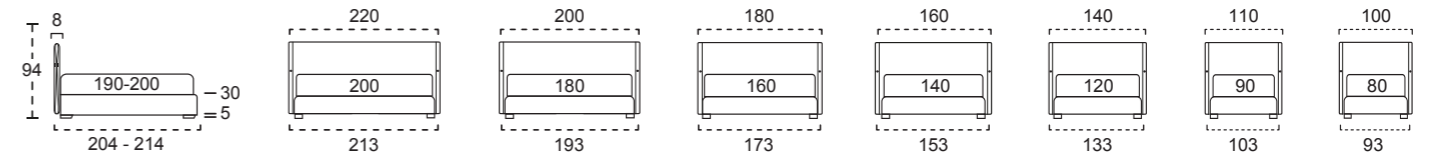

DEMETRA H. 30 CM

PIEDINI PER GIROLETTO / FEET FOR BED FRAME H. 30 CM

STANDARD CM. 5	FINITURA OPTIONAL	OPTIONAL N CM. 5	P CM. 5	L CM. 10	M CM. 10	FINITURA RAL
LEGNO.WOOD BLACK	BIANCO NATURALE	LEGNO.WOOD BLACK BIANCO NATURALE	METALLO.METAL BLACK CROMO	METALLO.METAL GRIGIO	LEGNO.WOOD BLACK BIANCO NATURALE	SUPPLEMENTARE PER TUTTI I PIEDI OPTIONAL FOR ALL FEET
cad. € 9		cad. € 11	cad. € 20	cad. € 25	cad. € 11	cad. € 22

LAVORAZIONI GIROLETTO / BED FRAME FINISHES H. 5 / H. 10 / H. 25 / H. 30 CM

STANDARD	OPTIONAL
GIROLETTO 0 BED FRAME 0	GIROLETTO 1 BED FRAME 1
	GIROLETTO 1 BICOLOR BED FRAME 1 BICOLOR
	GIROLETTO 2 BED FRAME 2
	GIROLETTO 2 BICOLOR BED FRAME 2 BICOLOR
	GIROLETTO 3 BED FRAME 3
	GIROLETTO 4 BED FRAME 4
	cad. € 98
	cad. € 143
	cad. € 108
	cad. € 153
	cad. € 45
	cad. € 45

BOTTONI DISPONIBILI / BUTTONS AVAILABLE

N.B.
SI PREGA DI SPECIFICARE IL COLORE DEL BOTTONE / PLEASE SPECIFY THE COLOUR OF THE BUTTON WHEN PLACING ORDER