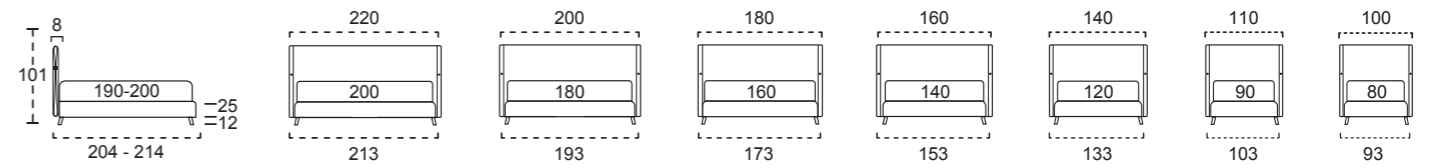

DEMETRA

NIGHT

DEMETRA H. 25 CM

PIEDINI PER GIROLETTO / FEET FOR BED FRAME H. 25 CM

STANDARD CM. 12	FINITURA OPTIONAL	OPTIONAL F CM. 12	G CM. 12	Q CM. 12	L CM. 10	M CM. 10	R CM. 12	S CM. 12	V CM. 12	FINITURA RAL
LEGNO.WOOD BLACK	BIANCO NATURALE	LEGNO.WOOD BLACK NATURALE	METALLO.METAL BLACK CROMO	METALLO.METAL BLACK INOX SATINATO	METALLO.METAL GRIGIO	LEGNO.WOOD BLACK BIANCO NATURALE	METALLO.METAL TITANIO	METALLO.METAL TITANIO	PLEXIGLASS OPTIONAL	SUPPLEMENTARE PER TUTTI I PIEDI OPTIONAL FOR ALL FEET
cad. € 9		cad. € 11	cad. € 21	cad. € 21	cad. € 25	cad. € 11	cad. € 40	cad. € 40	cad. € 71	cad. € 22

TESSUTO / FABRIC	PELLE / LEATHER	TESTATA / HEADBOARD	GIROLETTO / BED FRAME
COMPLETAMENTE SFODERABILE REMOVABLE COVERING	SOLO RING SFODERABILE ONLY BED-FRAME REMOVABLE COVERING	STRUTTURA agglomerato di legno e multistrato di legno. IMBOTTITURA poliuretano espanso indeformabile 25kg/m ³ rivestito ovatta acrilica alta resilienza. STRUCTURE agglomerated wood and wood multilayer. PADDING stress resistant expanded polyurethane 25kg/m ³ covered with high resilience acrylic wadding.	GIROLETTO VERO LEGNO FRAME IN REAL WOOD STRUTTURA multistrato di legno. IMBOTTITURA poliuretano espanso indeformabile 25kg/m ³ rivestito vellutino acrilico. STRUCTURE wood multilayer. PADDING stress resistant expanded polyurethane 25kg/m ³ covered with acrylic velvet.

GIROLETTO INSIDE OPTIONAL / OPTIONAL INSIDE RING

--- STANDARD
— INSIDE - 6,5 CM

IL MATERASSO VIENE INCASSATO
DI 6,5 CM ALL'INTERNO DEL GIROLETTO.
DISPONIBILE SOLO SU H. 25/H. 30 CM
PER SISTEMI ALZARETE Y E MASTER
CON RETE STANDARD O DELUXE.
MATTRESS IS RECESSED IN THE BED'S STRUCTURE
FOR 6.5 CM. AVAILABLE ONLY FOR H. 25/H. 30 CM
Y AND MASTER LIFTING UP MECHANISM
WITH STANDARD BASE OR DELUXE BASE.