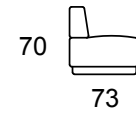

# CLIO

TESSUTO / FABRIC

NON SFODERABILE  
NOT REMOVABLE  
COVERING

PELLE / LEATHER

NON DISPONIBILE  
NOT AVAILABLE

Poltrona 61 cm\_cat. G\_art. Honeymoon 15