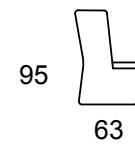

ARGO

Poltrona 88 cm
esterno: cat. F_art. Teknofibra col. 07
interno: cat. F_art. Trendy col. 130

TESSUTO / FABRIC

PELLE / LEATHER

NON SFODERABILE
NOT REMOVABLE
COVERING

NON SFODERABILE
NOT REMOVABLE
COVERING

ESTERNO: PELLE
INTERNO: TESSUTO
EXTERIOR: LEATHER
INTERIOR: ALWAYS IN FABRIC