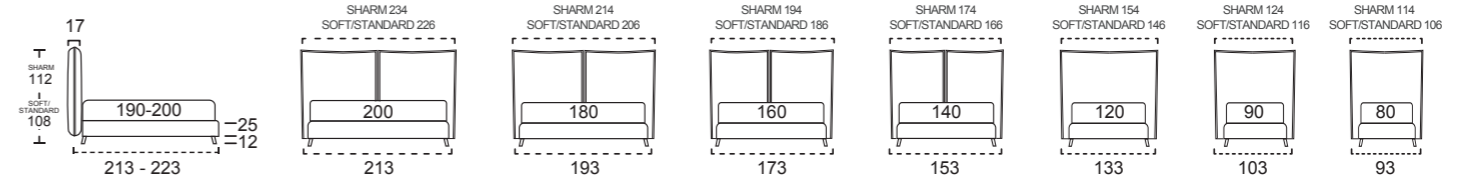

AEDE SHARM/SOFT/STANDARD

NIGHT

TESSUTO / FABRIC	PELLE / LEATHER	TESTATA / HEADBOARD	GIROLETTO / BED FRAME
COMPLETAMENTE SFODERABILE REMOVABLE COVERING	SOLO RING SFODERABILE ONLY BED-FRAME REMOVABLE COVERING	STRUTTURA agglomerato di legno e multistrato di legno. IMBOTTITURA poliuretano espanso indeformabile 25kg/m ³ rivestito ovatta acrilica alta resilienza. STRUCTURE agglomerated wood and wood multilayer. PADDING stress resistant expanded polyurethane 25kg/m ³ covered with high resilience acrylic wadding.	GIROLETTO VERO LEGNO FRAME IN REAL WOOD
VERSIONE SHARM: testata con bordo imbottito VERSIONE SOFT: testata con cuciture orizzontali VERSIONE STANDARD: testata liscia			STRUTTURA multistrato di legno. IMBOTTITURA poliuretano espanso indeformabile 25kg/m ³ rivestito vellutino acrilico. STRUCTURE wood multilayer. PADDING stress resistant expanded polyurethane 25kg/m ³ covered with acrylic velvet.
SHARM VERSION: headboard with padded edge SOFT VERSION: headboard with horizontal sewings STANDARD VERSION: smooth headboard			

AEDE SHARM/SOFT/STANDARD H. 25 CM

PIEDINI PER GIROLETTO / FEET FOR BED FRAME H. 25 CM

STANDARD CM. 12	FINITURA OPTIONAL	OPTIONAL							FINITURA RAL	
		F CM. 12	G CM. 12	Q CM. 12	L CM. 10	M CM. 10	R CM. 12	S CM. 12	V CM. 12	
LEGNO.WOOD BLACK	NATURALE	LEGNO.WOOD BLACK BIANCO NATURALE	METALLO.METAL BLACK CROMO	METALLO.METAL BLACK INOX SATINATO	METALLO.METAL GRIGIO	LEGNO.WOOD BLACK BIANCO NATURALE	METALLO.METAL TITANIO	METALLO.METAL TITANIO	PLEXIGLASS	
		SUPPLEMENTARE PER TUTTI I PIEDI OPTIONAL FOR ALL FEET								

GIROLETTO INSIDE OPTIONAL / OPTIONAL INSIDE RING

--- STANDARD
— INSIDE - 6,5 CM

IL MATERASSO VIENE INCASSATO
DI 6,5 CM ALL'INTERNO DEL GIROLETTO.
DISPONIBILE SOLO SU H. 25/H. 30 CM
PER SISTEMI ALZARETE Y E MASTER
CON RETE STANDARD O DELUXE.
MATTRESS IS RECESSED IN THE BED'S STRUCTURE
FOR 6.5 CM. AVAILABLE ONLY FOR H. 25/H. 30 CM
Y AND MASTER LIFTING UP MECHANISM
WITH STANDARD BASE OR DELUXE BASE.