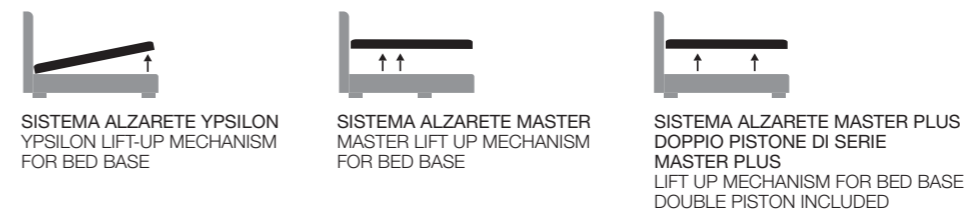

SISTEMI PER GIROLETTO / LIFT UP MECHANISMS FOR BED FRAME H. 25 E H. 30 CM