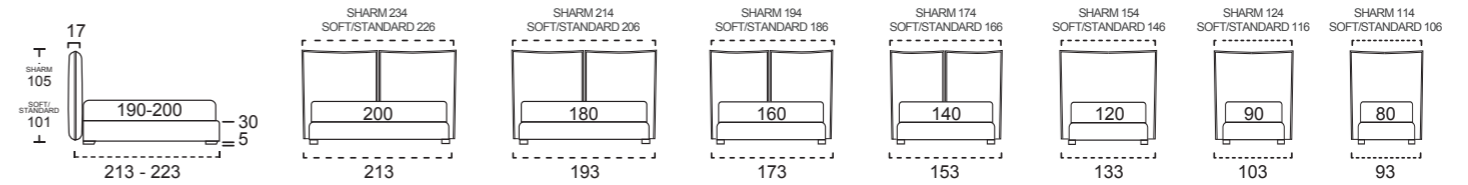

AEDE SHARM/SOFT/STANDARD H. 30 CM

PIEDINI PER GIROLETTO / FEET FOR BED FRAME H. 30 CM

STANDARD CM. 5	FINITURA OPTIONAL	OPTIONAL				FINITURA RAL
		N CM. 5	P CM. 5	L CM. 10	M CM. 10	
LEGNO.WOOD BLACK	NATURALE	LEGNO.WOOD BLACK BIANCO NATURALE	METALLO.METAL BLACK CROMO	METALLO.METAL GRIGIO	LEGNO.WOOD BLACK BIANCO NATURALE	
		SUPPLEMENTARE PER TUTTI I PIEDI OPTIONAL FOR ALL FEET				

LAVORAZIONI GIROLETTO / BED FRAME FINISHES H. 5 / H. 10 / H. 25 / H. 30 CM

STANDARD	OPTIONAL					
GIROLETTO 0 BED FRAME 0	GIROLETTO 1 BED FRAME 1	GIROLETTO 1 BICOLOR BED FRAME 1 BICOLOR	GIROLETTO 2 BED FRAME 2	GIROLETTO 2 BICOLOR BED FRAME 2 BICOLOR	GIROLETTO 3 BED FRAME 3	GIROLETTO 4 BED FRAME 4