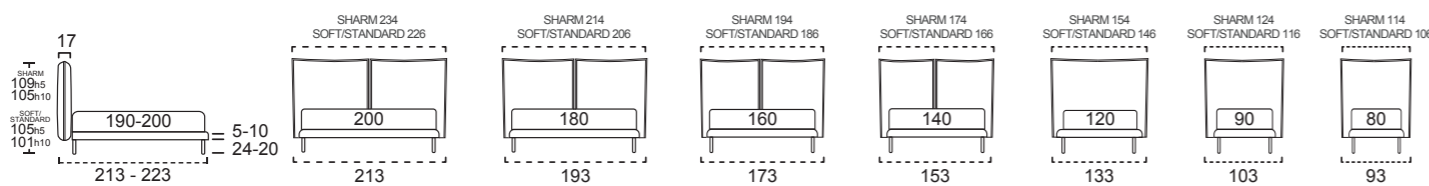

AEDE SHARM/SOFT/STANDARD H. 5 / H. 10 CM

PIEDINI PER GIROLETTO / FEET FOR BED FRAME H. 5/10 CM

STANDARD CM. 24/20	FINITURA OPTIONAL	OPTIONAL						FINITURA RAL
		A CM. 24/20	B CM. 24/20	D CM. 24/20	E CM. 24/20	T CM. 24/20	U CM. 24/20	
LEGNO.WOOD BLACK	NATURALE	LEGNO.WOOD BLACK BIANCO NATURALE	LEGNO.WOOD BLACK BIANCO NATURALE	METALLO.METAL BLACK CROMO	PLEXIGLASS	METALLO.METAL TITANIO	METALLO.METAL TITANIO SOLO SU GIROLETTO H10 ONLY FOR H10 BED FRAME	
		SUPPLEMENTARE PER TUTTI I PIEDI OPTIONAL FOR ALL FEET						

GIROLETTO INSIDE OPTIONAL / OPTIONAL INSIDE RING

--- STANDARD
— INSIDE - 6,5 CM

IL MATERASSO VIENE INCASSATO
DI 6,5 CM ALL'INTERNO DEL GIROLETTO.
DISPONIBILE SOLO SU H. 25/H. 30 CM
PER SISTEMI ALZARETE Y E MASTER
CON RETE STANDARD O DELUXE.
MATTRESS IS RECESSED IN THE BED'S STRUCTURE
FOR 6.5 CM. AVAILABLE ONLY FOR H. 25/H. 30 CM
Y AND MASTER LIFTING UP MECHANISM
WITH STANDARD BASE OR DELUXE BASE.