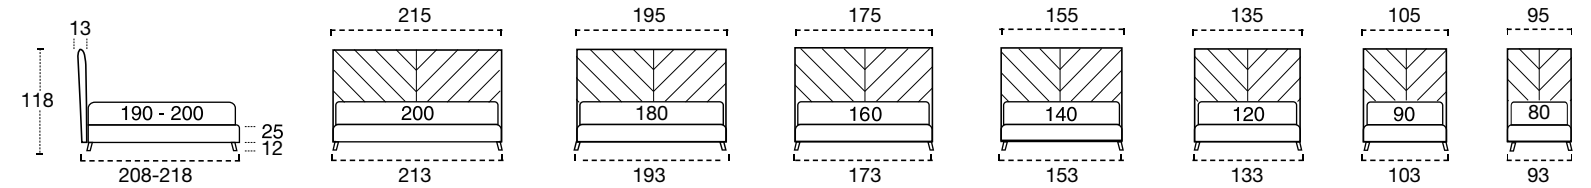

NARCISO

NARCISO H. 25 CM

TESSUTO / FABRIC	PELLE / LEATHER	TESTATA / HEADBOARD	GIROLETTO / BED FRAME
COMPLETAMENTE SFODERABILE COMPLETELY REMOVABLE COVERING	COMPLETAMENTE SFODERABILE COMPLETELY REMOVABLE COVERING		<p>STRUTTURA agglomerato di legno e multistrato di legno. IMBOTTITURA poliuretano espanso indeformabile 25kg/m³ rivestito ovatta acrilica e vellutino. STRUCTURE agglomerated wood and wood multilayer. PADDING stress resistant expanded polyurethane 25kg/m³ covered with acrylic wadding and velvet.</p> <p>GIROLETTO VERO LEGNO FRAME IN REAL WOOD</p> <p>STRUTTURA multistrato di legno. IMBOTTITURA poliuretano espanso indeformabile 25kg/m³ rivestito vellutino acrilico. STRUCTURE wood multilayer. PADDING stress resistant expanded polyurethane 25kg/m³ covered with acrylic velvet.</p>

LAVORAZIONI GIROLETTO H. 5 / H. 10 / H. 25 / H. 30 CM / BED FRAME FINISHES H. 5 / H. 10 / H. 25 / H. 30 CM

STANDARD	OPTIONAL							
GIROLETTO STANDARD SE NON DIVERSAMENTE SPECIFICATO. STANDARD BED FRAME IF THERE'S NO SPECIFICATIONS.	GIROLETTO 1 BED FRAME 1	GIROLETTO 1 BICOLOR BED FRAME 1 BICOLOR	GIROLETTO 2 BED FRAME 2	GIROLETTO 2 BICOLOR BED FRAME 2 BICOLOR	GIROLETTO 3 BED FRAME 3	GIROLETTO 4 BED FRAME 4	GIROLETTO 5 BED FRAME 5	GIROLETTO 6 DISPONIBILE SOLO SU H. 25 BED FRAME 6 AVAILABLE H. 25 ONLY

OPTIONAL GIROLETTO INSIDE / OPTIONAL INSIDE RING

	IL MATERASSO VIENE INCASSATO DI 6.5 CM ALL'INTERNO DEL GIROLETTO. DISPONIBILE SOLO SU H. 25/H. 30 CM PER SISTEMI ALZARETE Y E MASTER CON RETE STANDARD O DELUXE. MATTRESS IS RECESSED IN THE BED'S STRUCTURE FOR 6.5 CM. AVAILABLE ONLY FOR H. 25/H. 30 CM Y AND MASTER LIFTING UP MECHANISM WITH STANDARD BASE OR DELUXE BASE.
--- STANDARD — INSIDE - 6,5 CM	