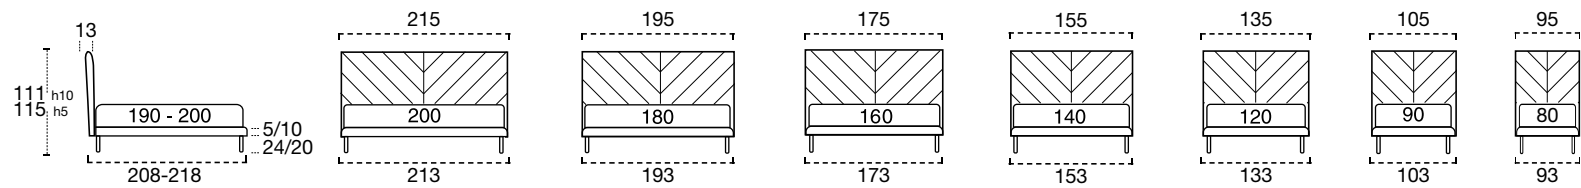

NARCISO H. 5 / H. 10 CM

PIEDINI PER GIROLETTO H. 5/10 CM / FEET FOR BED FRAME H. 5/10 CM

STANDARD CM. 24/20	FINITURA OPTIONAL	OPTIONAL A CM. 24/20	B CM. 24/20	D CM. 24/20	E CM. 24/20	T CM. 24/20	U CM. 24/20	FINITURA RAL
LEGNO.WOOD BLACK	BIANCO NATURALE	LEGNO.WOOD BLACK BIANCO NATURALE	LEGNO.WOOD BLACK BIANCO NATURALE	METALLO.METAL BLACK CROMO	PLEXIGLASS	METALLO.METAL TITANIO	METALLO.METAL TITANIO SOLO SU GIROLETTO H10 ONLY FOR H10 BED FRAME	SUPPLEMENTARE PER TUTTI I PIEDI OPTIONAL FOR ALL FEET

SISTEMI PER GIROLETTO H. 25 E H. 30 CM / LIFT UP MECHANISMS FOR BED FRAME H. 25/H. 30 CM

SISTEMA ALZARETE YPSILON YPSILON LIFT-UP MECHANISM FOR BED BASE	SISTEMA ALZARETE MASTER MASTER LIFT-UP MECHANISM FOR BED BASE	SISTEMA ALZARETE MASTER PLUS DOPPIO PISTONE DI SERIE MASTER PLUS LIFT-UP MECHANISM FOR BED BASE DOUBLE PISTON INCLUDED

OPTIONAL GIROLETTO INSIDE / OPTIONAL INSIDE RING

	IL MATERASSO VIENE INCASSATO DI 6.5 CM ALL'INTERNO DEL GIROLETTO. DISPONIBILE SOLO SU H. 25/H. 30 CM PER SISTEMI ALZARETE Y E MASTER CON RETE STANDARD O DELUXE. MATTRESS IS RECESSED IN THE BED'S STRUCTURE FOR 6.5 CM. AVAILABLE ONLY FOR H. 25/H. 30 CM Y AND MASTER LIFTING UP MECHANISM WITH STANDARD BASE OR DELUXE BASE.
--- STANDARD — INSIDE - 6,5 CM