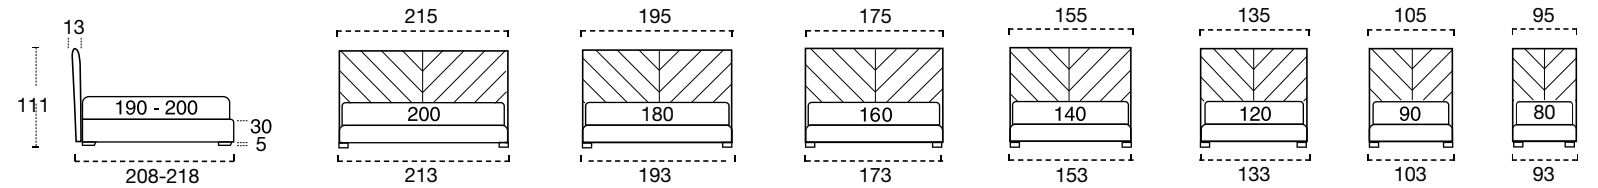

NARCISO H. 30 CM

PIEDINI PER GIROLETTO H. 30 CM / FEET FOR BED FRAME H. 30 CM

STANDARD CM. 5	FINITURA OPTIONAL	OPTIONAL N CM. 5	P CM. 5	L CM. 10	M CM. 10	C CM. 12	F CM. 12	FINITURA RAL
LEGNO.WOOD BLACK	BIANCO NATURALE	LEGNO.WOOD BLACK BIANCO NATURALE	METALLO.METAL BLACK CROMO	METALLO.METAL GRIGIO	LEGNO.WOOD BLACK BIANCO NATURALE	LEGNO.WOOD BLACK	LEGNO.WOOD BLACK BIANCO NATURALE	SUPPLEMENTARE PER TUTTI I PIEDI OPTIONAL FOR ALL FEET