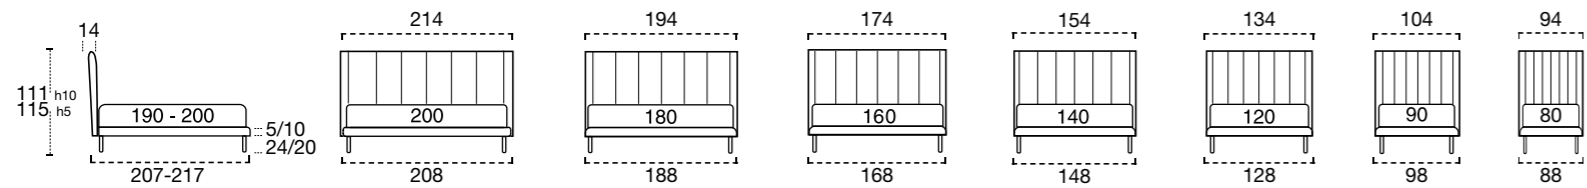

# GASTONE

<b>TESSUTO / FABRIC</b>	<b>PELLE / LEATHER</b>	<b>TESTATA / HEADBOARD</b>	<b>GIROLETTO / BED FRAME</b>
			
COMPLETAMENTE SFODERABILE COMPLETELY REMOVABLE COVERING	COMPLETAMENTE SFODERABILE COMPLETELY REMOVABLE COVERING		<p><b>STRUTTURA</b> agglomerato di legno e multistrato di legno. <b>IMBOTTITURA</b> poliuretano espanso indeformabile 25kg/m<sup>3</sup> rivestito ovatta acrilica e vellutino. <b>STRUCTURE</b> agglomerated wood and wood multilayer. <b>PADDING</b> stress resistant expanded polyurethane 25kg/m<sup>3</sup> covered with acrylic wadding and velvet.</p> <p>GIROLETTO VERO LEGNO FRAME IN REAL WOOD</p> <p><b>STRUTTURA</b> multistrato di legno. <b>IMBOTTITURA</b> poliuretano espanso indeformabile 25kg/m<sup>3</sup> rivestito vellutino acrilico. <b>STRUCTURE</b> wood multilayer. <b>PADDING</b> stress resistant expanded polyurethane 25kg/m<sup>3</sup> covered with acrylic velvet.</p>

## LAVORAZIONI GIROLETTO H. 5 / H. 10 / H. 25 / H. 30 CM / BED FRAME FINISHES H. 5 / H. 10 / H. 25 / H. 30 CM

<b>STANDARD</b>	<b>OPTIONAL</b>							
								
GIROLETTO STANDARD SE NON DIVERSAMENTE SPECIFICATO. STANDARD BED FRAME IF THERE'S NO SPECIFICATIONS.	GIROLETTO 1 BED FRAME 1	GIROLETTO 1 BICOLOR BED FRAME 1 BICOLOR	GIROLETTO 2 BED FRAME 2	GIROLETTO 2 BICOLOR BED FRAME 2 BICOLOR	GIROLETTO 3 BED FRAME 3	GIROLETTO 4 BED FRAME 4	GIROLETTO 5 BED FRAME 5	GIROLETTO 6 DISPONIBILE SOLO H 25 BED FRAME 6 AVAILABLE H 25 ONLY

## GASTONE H. 5 / H. 10 CM