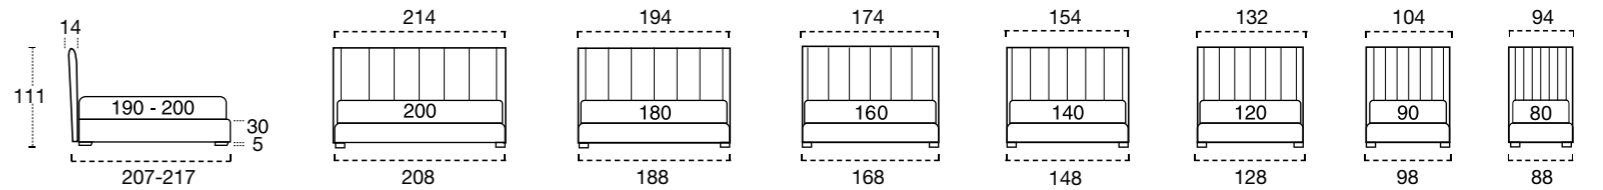

GASTONE H. 30 CM

PIEDINI PER GIROLETTO H. 30 CM / FEET FOR BED FRAME H. 30 CM

STANDARD CM. 5	FINITURA OPTIONAL	OPTIONAL						FINITURA RAL
LEGNO.WOOD BLACK	BIANCO NATURALE	LEGNO.WOOD BLACK BIANCO NATURALE	METALLO.METAL BLACK CROMO	METALLO.METAL GRIGIO	LEGNO.WOOD BLACK BIANCO NATURALE	LEGNO.WOOD BLACK	LEGNO.WOOD BLACK BIANCO NATURALE	SUPPLEMENTARE PER TUTTI I PIEDI OPTIONAL FOR ALL FEET

SISTEMI PER GIROLETTO H. 25 E H. 30 CM / LIFT UP MECHANISMS FOR BED FRAME H. 25/H. 30 CM

SISTEMA ALZARETE YPSILON YPSILON LIFT-UP MECHANISM FOR BED BASE	SISTEMA ALZARETE MASTER MASTER LIFT UP MECHANISM FOR BED BASE	SISTEMA ALZARETE MASTER PLUS DOPPIO PISTONE DI SERIE MASTER PLUS LIFT UP MECHANISM FOR BED BASE DOUBLE PISTON INCLUDED	IL MATERASSO VIENE INCASSATO DI 6.5 CM ALL'INTERNO DEL GIROLETTO. DISPONIBILE SOLO SU H. 25/H. 30 CM PER SISTEMI ALZARETE Y E MASTER CON RETE STANDARD O DELUXE. MATTRESS IS RECESSED IN THE BED'S STRUCTURE FOR 6.5 CM. AVAILABLE ONLY FOR H. 25/H. 30 CM Y AND MASTER LIFTING UP MECHANISM WITH STANDARD BASE OR DELUXE BASE. --- STANDARD — INSIDE - 6,5 CM