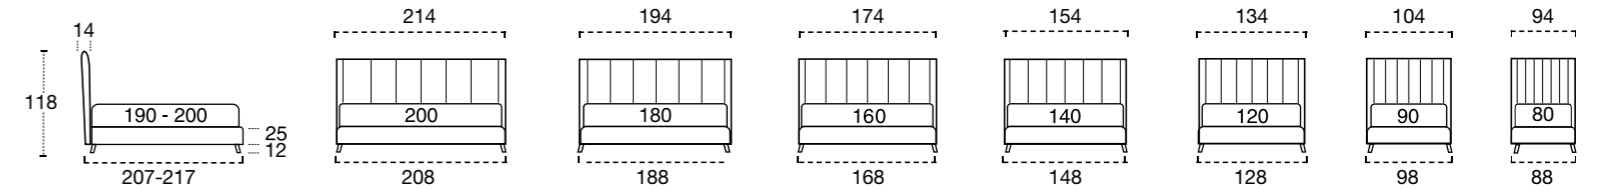

GASTONE H. 25 CM

PIEDINI PER GIROLETTO H. 25 CM / FEET FOR BED FRAME H. 25 CM

STANDARD CM. 12	FINITURA OPTIONAL	OPTIONAL								FINITURA RAL
LEGNO.WOOD BLACK	BIANCO NATURALE	LEGNO.WOOD BLACK BIANCO NATURALE	METALLO.METAL BLACK CROMO	METALLO.METAL BLACK INOX SATINATO	METALLO.METAL GRIGIO	LEGNO.WOOD BLACK BIANCO NATURALE	METALLO.METAL TITANIO	METALLO.METAL TITANIO	PLEXIGLASS	SUPPLEMENTARE PER TUTTI I PIEDI OPTIONAL FOR ALL FEET